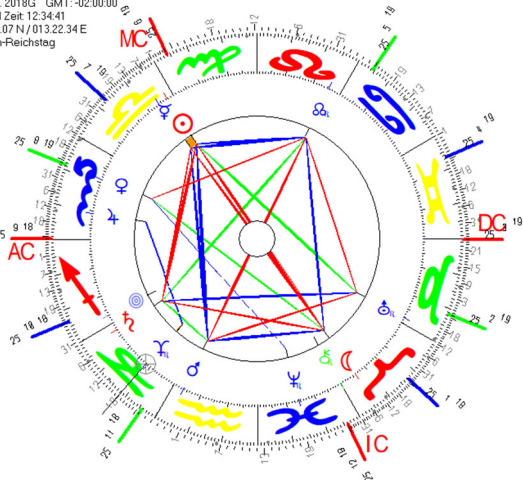

Sonne-M87 2018/19 Berlin

Schütze	Eintritt	25.09.2018
Uranus	♄	27.09.2018
Sonne + M87	*	28.09.2018
Saturn	♄	29.09.2018
Mars	*	30.09.2018
Mondknoten	♁	01.10.2018
Merkur	*	03.10.2018
Mond	♁	03.10.2018
Venus	♀	07.10.2018
Neptun	♆	14.10.2018
Pluto	♇	19.10.2018
Jupiter	♃	22.10.2018
GZ	♅	29.10.2018
Steinbock	Eintritt	01.11.2018
Uranus	♁	02.11.2018
Sonne + M87	♁	03.11.2018
Saturn	♅	03.11.2018
Mars	♂	04.11.2018
Mondknoten	♄	05.11.2018
Merkur	♁	06.11.2018
Mond	♁	06.11.2018
Venus	*	09.11.2018
Neptun	*	14.11.2018
Pluto	♅	18.11.2018
Jupiter	*	21.11.2018
GZ	♄	26.11.2018
Wassermann	Eintritt	27.11.2018
Uranus	♁	28.11.2018
Sonne + M87	♁	28.11.2018
Saturn	♄	29.11.2018
Mars	♅	29.11.2018
Mondknoten	♅	29.11.2018

Merkur	♁	30.11.2018
Mond	*	30.11.2018
Venus	♁	02.12.2018
Neptun	♄	05.12.2018
Pluto	♄	07.12.2018
Jupiter	♁	08.12.2018
GZ	*	11.12.2018
Fische	Eintritt	12.12.2018
Uranus	*	13.12.2018
Sonne + M87	♄	13.12.2018
Saturn	*	14.12.2018
Mars	♄	14.12.2018
Mondknoten	♄	15.12.2018
Merkur	♄	15.12.2018
Mond	♄	15.12.2018
Venus	♁	17.12.2018
Neptun	♅	20.12.2018
Pluto	*	22.12.2018
Jupiter	♁	23.12.2018
GZ	♁	27.12.2018
Widder	Eintritt	31.12.2018
Uranus	♄	03.01.2019
Sonne + M87	♅	04.01.2019
Saturn	♁	04.01.2019
Mars	*	06.01.2019
Mondknoten	♁	06.01.2019
Merkur	♅	09.01.2019
Mond	♅	09.01.2019
Venus	♄	13.01.2019
Neptun	♄	21.01.2019
Pluto	♁	27.01.2019
Jupiter	♄	30.01.2019
GZ	♁	08.02.2019
Stier	Eintritt	12.02.2019
Uranus	♅	15.02.2019
Sonne + M87	♄	16.02.2019
Saturn	♁	16.02.2019
Mars	♁	18.02.2019
Mondknoten	♁	18.02.2019
Merkur	♄	21.02.2019
Mond	♄	21.02.2019
Venus	♅	25.02.2019
Neptun	*	05.03.2019
Pluto	♁	11.03.2019
Jupiter	♅	14.03.2019
GZ	♄	23.03.2019
Zwillinge	Eintritt	27.03.2019
Uranus	♄	29.03.2019