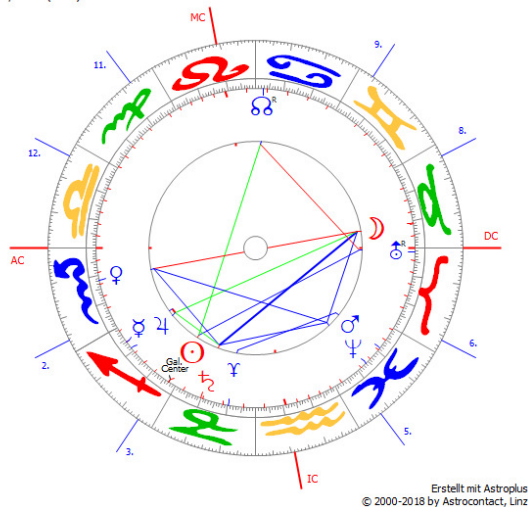

Sonne-GZ 2018/19 Berlin

Radix, Koch (GOH)

Merkur	∇	26.12.2018
Jupiter	∇	29.12.2018
Mond	♁	29.12.2018
Saturn	*	30.12.2018
Venus	♀	01.01.2019
Neptun	♆	04.01.2019
Pluto	*	11.01.2019
Mars	♂	12.01.2019
GZ	∇	19.01.2019
Sonne	∇	19.01.2019
Mondknoten	♁	19.01.2019
Uranus	♅	20.01.2019
Schütze	Eintritt	22.01.2019
Merkur	♁	28.01.2019
Jupiter	♁	31.01.2019
Mond	♁	31.01.2019
Saturn	∇	01.02.2019
Venus	∇	03.02.2019
Neptun	♆	05.02.2019
Pluto	∇	12.02.2019
Mars	♆	13.02.2019
GZ	♁	19.02.2019
Sonne	♁	19.02.2019
Mondknoten	♁	19.02.2019
Uranus	♁	20.02.2019
Steinbock	Eintritt	21.02.2019
Merkur	∇	25.02.2019
Jupiter	∇	27.02.2019
Mond	♁	27.02.2019
Saturn	♁	27.02.2019
Venus	*	28.02.2019
Neptun	*	02.03.2019
Pluto	♁	06.03.2019
Mars	*	07.03.2019

GZ	∇	11.03.2019
Sonne	∇	11.03.2019
Mondknoten	♁	11.03.2019
Uranus	♆	12.03.2019
Wassermann	Eintritt	13.03.2019
Merkur	*	17.03.2019
Jupiter	*	19.03.2019
Mond	♆	19.03.2019
Saturn	∇	19.03.2019
Venus	♆	21.03.2019
Neptun	∇	24.03.2019
Pluto	∇	31.03.2019
Mars	∇	01.04.2019
GZ	*	08.04.2019
Sonne	*	08.04.2019
Mondknoten	♁	08.04.2019
Uranus	*	10.04.2019
Fische	Eintritt	11.04.2019
Merkur	♆	19.04.2019
Jupiter	♆	22.04.2019
Mond	*	22.04.2019
Saturn	*	23.04.2019
Venus	♁	25.04.2019
Neptun	♁	27.04.2019
Pluto	*	05.05.2019
Mars	♁	06.05.2019
GZ	♆	13.05.2019
Sonne	♆	13.05.2019
Mondknoten	♁	13.05.2019
Uranus	∇	14.05.2019
Widder	Eintritt	16.05.2019
Merkur	♁	23.05.2019
Jupiter	♁	26.05.2019
Mond	∇	26.05.2019
Saturn	♆	27.05.2019
Venus	♁	29.05.2019
Neptun	∇	01.06.2019
Pluto	♆	08.06.2019
Mars	∇	09.06.2019
GZ	♁	16.06.2019
Sonne	♁	16.06.2019
Mondknoten	♆	16.06.2019
Uranus	♁	18.06.2019
Stier	Eintritt	20.06.2019
Merkur	♁	27.06.2019
Jupiter	♁	30.06.2019
Mond	♁	30.06.2019
Saturn	♁	01.07.2019
Venus	♁	03.07.2019
Neptun	*	06.07.2019
Pluto	♁	13.07.2019
Mars	*	14.07.2019